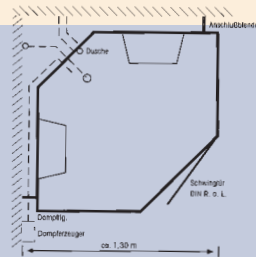

Diese Zweiplatz-Dampf-Duschkabine ist eine Kombination aus Dusch- und Dampfkabine, speziell entwickelt als platzsparende Ecklösung in Sechseckform, die sich harmonisch in ihre Umgebung einfügt. Den Frontbereich bilden zwei Seitenteile und eine Schwingtür aus Einscheiben-Sicherheitsglas, natur- oder broncefarben, die für einen hellen, freundlichen Innenraum sorgen.

B 130 x T 130 x erforderliche
Raumhöhe H 222 cm

€ 5.420,-

Art.-Nr. 29943

Montage: € 376,- · Fracht: € 188,-

sunshine 206 und 200

..... Die Sparsamen:

Attraktives Aussehen, gesunde Bräune, maximaler Komfort und ausgewogenes Preis/Leistungsverhältnis sind in dieser ergonomischen Solarienserie eine untrennbare Einheit.